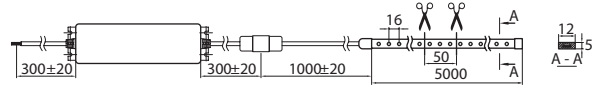

TRITON 12V RGB

Ulkokäyttöön soveltuvaa IP68 RGB led-nauhaa voi mainiosti käyttää myös sisätilojen asennuskohteissa. Nauha toimitetaan 3M-teipillä.

Rakenne	Kaksikerrosrakente: epoksi + uv-kestävä PVC. Pituus 5 m + liitosjohto 1 m.
Väri	Kirkas.
Valonlähde	Kiinteä RGB led, 52 W.
Käyttöympäristön lämpötila	-20...35 °C
Asennus	Pinta-asennus.
Kytkenä	12V liitäntälaitte tilattava erikseen. Kytkevä erillisessä rasiassa, kts. s. 41.
Lisätieto	RGB-ohjain ei vaadi himmenninyksikköä.